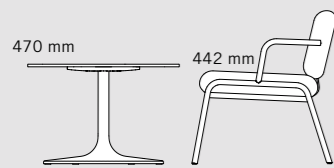

DESIGN: Christian Horner

FORMEN- UND GRÖSSENVIELFALT

Die drei Höhen können unterschiedlich genutzt werden.

VARIETY OF SHAPES AND SIZES

The three heights can be used in different ways.

LOUNGE
Sitzhöhe | seat height

LOW
Sitzhöhe | seat height

HIGH
Stehhöhe | standing height

CASUAL OUTDOOR LOUNGE

CHAIR
700 x 680 x 720 mm

BENCH
1.350 x 680 x 720 mm

CASUAL OUTDOOR STOOL

LOW
482 x 449 x 477 mm

HIGH
499 x 538 x 795 mm

CASUAL OUTDOOR LOW

**SINGLE BENCH
OHNE RÜCKENLEHNE |
WITHOUT BACKREST**
700 x 608 x 477 mm

SINGLE BENCH
700 x 655 x 783 mm

**DOUBLE BENCH
OHNE RÜCKENLEHNE |
WITHOUT BACKREST**
1.350 x 608 x 477 mm

DOUBLE BENCH
1.350 x 655 x 783 mm

**2 X DOUBLE BENCH
MIT VERKETTUNGSFUSS |
WITH LINKING LEG**
2.625 x 655 x 783 mm

CASUAL OUTDOOR HIGH

SINGLE BENCH
700 x 621 x 1.102 mm

DOUBLE BENCH
1.350 x 621 x 1.102 mm

**2 X DOUBLE BENCH
MIT VERKETTUNGSFUSS |
WITH LINKING LEG**
2.625 x 621 x 1.102 mm