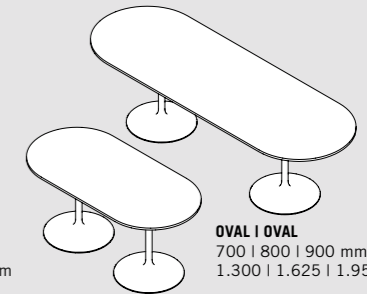

**2 X DOUBLE BENCH
MIT VERKETTUNGSFUSS |
WITH LINKING LEG**
2.625 x 655 x 783 mm

CASUAL OUTDOOR HIGH

SINGLE BENCH
700 x 621 x 1.102 mm

DOUBLE BENCH
1.350 x 621 x 1.102 mm

**2 X DOUBLE BENCH
MIT VERKETTUNGSFUSS |
WITH LINKING LEG**
2.625 x 621 x 1.102 mm

CASUAL OUTDOOR SIDE TABLE

H: 470 mm

QUADRATISCH | SQUARE
600 | 700 mm

RUND | ROUND
600 | 700 | 800 mm

CASUAL OUTDOOR TABLE LOW

H: 740 mm

QUADRATISCH | SQUARE
600 | 700 mm

RUND | ROUND
600 | 700 | 800 mm

RECHTECKIG | RECTANGULAR
700 | 800 | 900 mm
1.300 | 1.625 | 1.950 | 2.600 mm

OVAL | OVAL
700 | 800 | 900 mm
1.300 | 1.625 | 1.950 | 2.600 mm

CASUAL OUTDOOR TABLE HIGH

H: 1.070 mm

QUADRATISCH | SQUARE
600 | 700 mm