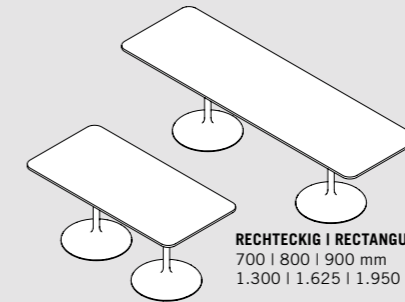

**2 X DOUBLE BENCH
MIT VERKETTUNGSFUSS |
WITH LINKING LEG**
2.625 x 655 x 783 mm

CASUAL OUTDOOR HIGH

SINGLE BENCH
700 x 621 x 1.102 mm

DOUBLE BENCH
1.350 x 621 x 1.102 mm

**2 X DOUBLE BENCH
MIT VERKETTUNGSFUSS |
WITH LINKING LEG**
2.625 x 621 x 1.102 mm

CASUAL OUTDOOR SIDE TABLE

H: 470 mm

QUADRATISCH | SQUARE
600 | 700 mm

RUND | ROUND
600 | 700 | 800 mm

CASUAL OUTDOOR TABLE LOW

H: 740 mm

QUADRATISCH | SQUARE
600 | 700 mm

RUND | ROUND
600 | 700 | 800 mm

RECHTECKIG | RECTANGULAR
700 | 800 | 900 mm
1.300 | 1.625 | 1.950 | 2.600 mm

OVAL | OVAL
700 | 800 | 900 mm
1.300 | 1.625 | 1.950 | 2.600 mm

CASUAL OUTDOOR TABLE HIGH

H: 1.070 mm

QUADRATISCH | SQUARE
600 | 700 mm