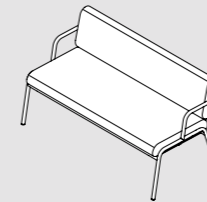

DESIGN: Christian Horner

FORMEN- UND GRÖSSENVIELFALT

Die drei Höhen können unterschiedlich genutzt werden.

VARIETY OF SHAPES AND SIZES

The three heights can be used in different ways.

LOUNGE
Sitzhöhe | seat height

LOW
Sitzhöhe | seat height

HIGH
Stehhöhe | standing height

CASUAL OUTDOOR LOUNGE

CHAIR
700 x 680 x 720 mm

BENCH
1.350 x 680 x 720 mm

CASUAL OUTDOOR STOOL

LOW
482 x 449 x 477 mm

HIGH
499 x 538 x 795 mm

CASUAL OUTDOOR LOW

**SINGLE BENCH
OHNE RÜCKENLEHNE |
WITHOUT BACKREST**
700 x 608 x 477 mm

SINGLE BENCH
700 x 655 x 783 mm

**DOUBLE BENCH
OHNE RÜCKENLEHNE |
WITHOUT BACKREST**
1.350 x 608 x 477 mm

DOUBLE BENCH
1.350 x 655 x 783 mm