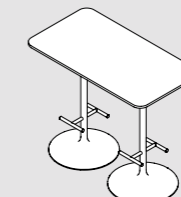

RECHTECKIG | RECTANGULAR
700 | 800 mm
1.300 mm