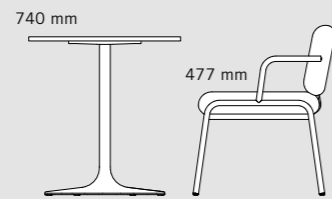

DESIGN: Christian Horner

FORMEN- UND GRÖSSENVIELFALT

Die drei Höhen können unterschiedlich genutzt werden.

VARIETY OF SHAPES AND SIZES

The three heights can be used in different ways.

LOUNGE
Sitzhöhe | seat height

LOW
Sitzhöhe | seat height

HIGH
Stehhöhe | standing height

CASUAL OUTDOOR LOUNGE

CHAIR
700 x 680 x 720 mm

BENCH
1.350 x 680 x 720 mm

CASUAL OUTDOOR STOOL

LOW
482 x 449 x 477 mm

HIGH
499 x 538 x 795 mm

CASUAL OUTDOOR LOW

**SINGLE BENCH
OHNE RÜCKENLEHNE |
WITHOUT BACKREST**
700 x 608 x 477 mm

SINGLE BENCH
700 x 655 x 783 mm

**DOUBLE BENCH
OHNE RÜCKENLEHNE |
WITHOUT BACKREST**
1.350 x 608 x 477 mm

DOUBLE BENCH
1.350 x 655 x 783 mm

**2 X DOUBLE BENCH
MIT VERKETTUNGSFUSS |
WITH LINKING LEG**
2.625 x 655 x 783 mm

CASUAL OUTDOOR HIGH

SINGLE BENCH
700 x 621 x 1.102 mm

DOUBLE BENCH
1.350 x 621 x 1.102 mm

**2 X DOUBLE BENCH
MIT VERKETTUNGSFUSS |
WITH LINKING LEG**
2.625 x 621 x 1.102 mm