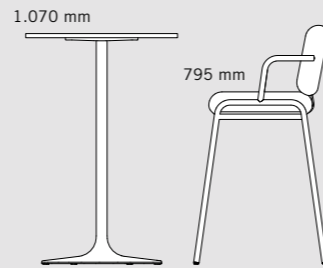

DESIGN: Christian Horner

FORMEN- UND GRÖSSENVIELFALT

Die drei Höhen können unterschiedlich genutzt werden.

VARIETY OF SHAPES AND SIZES

The three heights can be used in different ways.

LOUNGE
Sitzhöhe | seat height

LOW
Sitzhöhe | seat height

HIGH
Stehhöhe | standing height

CASUAL OUTDOOR LOUNGE

CHAIR
700 x 680 x 720 mm

BENCH
1.350 x 680 x 720 mm

CASUAL OUTDOOR STOOL

LOW
482 x 449 x 477 mm

HIGH
499 x 538 x 795 mm

CASUAL OUTDOOR LOW

**SINGLE BENCH
OHNE RÜCKENLEHNE |
WITHOUT BACKREST**
700 x 608 x 477 mm

SINGLE BENCH
700 x 655 x 783 mm

**DOUBLE BENCH
OHNE RÜCKENLEHNE |
WITHOUT BACKREST**
1.350 x 608 x 477 mm

DOUBLE BENCH
1.350 x 655 x 783 mm

**2 X DOUBLE BENCH
MIT VERKETTUNGSFUSS |
WITH LINKING LEG**
2.625 x 655 x 783 mm

CASUAL OUTDOOR HIGH

SINGLE BENCH
700 x 621 x 1.102 mm

DOUBLE BENCH
1.350 x 621 x 1.102 mm

**2 X DOUBLE BENCH
MIT VERKETTUNGSFUSS |
WITH LINKING LEG**
2.625 x 621 x 1.102 mm